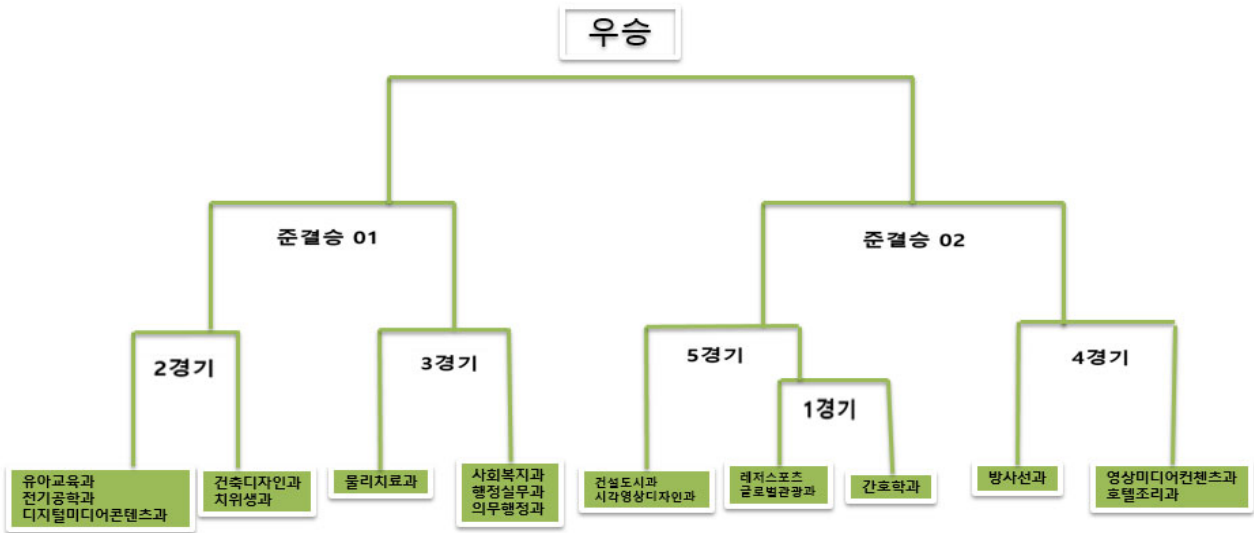

1. 세부 일정

<경기 대진표>

1. 풋살

2. 농구

<경기 대진표>

3. 족구

4. 피구

<경기 대진표>

5. 제주

<종목별 시간>

족구 (분수대 앞)

(주심: 김효준, 부심: 이수인, 이정민, 이지성, 최지원, 박수민)

일정	시간	족구
05/09	10:20~10:50	1
	10:55~11:25	2
	11:30~12:00	3
	13:00~13:30	4
	13:35~14:05	5
	14:10~14:40	6
	14:45~15:25	7
05/10	09:30~10:00	3, 4위전
	10:05~10:35	결승전

피구 (분수대 옆)

(주심: 최예건, 부심: 강기영, 김태은, 최하은, 함예진, 허진경, 방지희)

일정	시간	피구
05/09	10:20~11:00	1
	11:05~11:45	2
	13:00~13:40	3
	13:45~14:25	4
	14:30~15:10	5
	15:15~15:55	6
	16:00~16:40	7
05/10	10:10~10:50	3, 4위전
	11:00~11:40	결승전

계주 (대운동장)

(심판: 서정우, 오서연, 이서진, 김나윤)

일정	시간	미션 계주
05/09	10:25~10:40	1
	10:45~11:00	2
	11:05~11:20	3
	14:00~14:15	결승전

<대진표 번호>

대진표 번호	학과
1	건설도시과 시각영상디자인과
2	영상미디어콘텐츠과 호텔조리과 ACE인재융합부
3	건축디자인과 치위생과
4	방사선과
5	유아교육과 전기공학과 디지털미디어콘텐츠과
6	레저스포츠과 글로벌관광과
7	사회복지과 행정실무과 의무행정과
8	물리치료과
9	간호학과