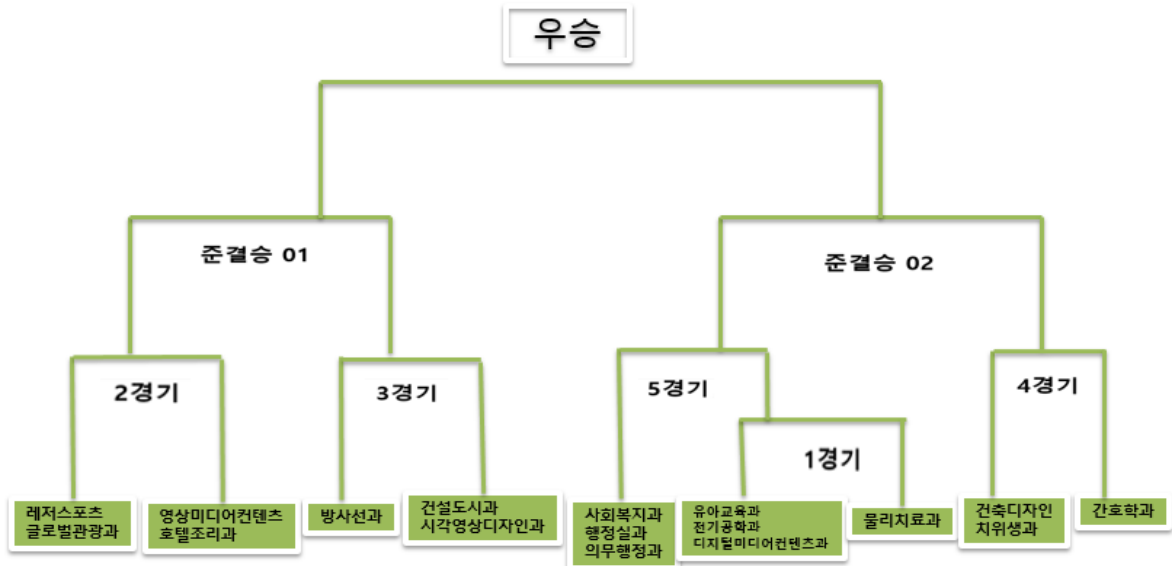

1. 세부 일정

<경기 대진표>

1. 풋살

2. 농구

<경기 대진표>

3. 족구

4. 피구

<경기 대진표>

피구 (분수대 옆)

(주심: 최예건, 부심: 강기영, 김태은, 최하은, 함예진, 허진경, 방지희)

일정	시간	피구
05/09	10:20~11:00	1
	11:05~11:45	2
	13:00~13:40	3
	13:45~14:25	4
	14:30~15:10	5
	15:15~15:55	6
	16:00~16:40	7
05/10	10:10~10:50	3, 4위전
	11:00~11:40	결승전

계주 (대운동장)

(심판: 서정우, 오서연, 이서진, 김나윤)

일정	시간	미션 계주
05/09	10:25~10:40	1
	10:45~11:00	2
	11:05~11:20	3
	14:00~14:15	결승전

<대진표 번호>

대진표 번호	학과
1	건설도시과 시각영상디자인과
2	영상미디어콘텐츠과 호텔조리과 ACE인재융합부
3	건축디자인과 치위생과
4	방사선과
5	유아교육과 전기공학과 디지털미디어콘텐츠과
6	레저스포츠과 글로벌관광과
7	사회복지과 행정실무과 의무행정과
8	물리치료과
9	간호학과