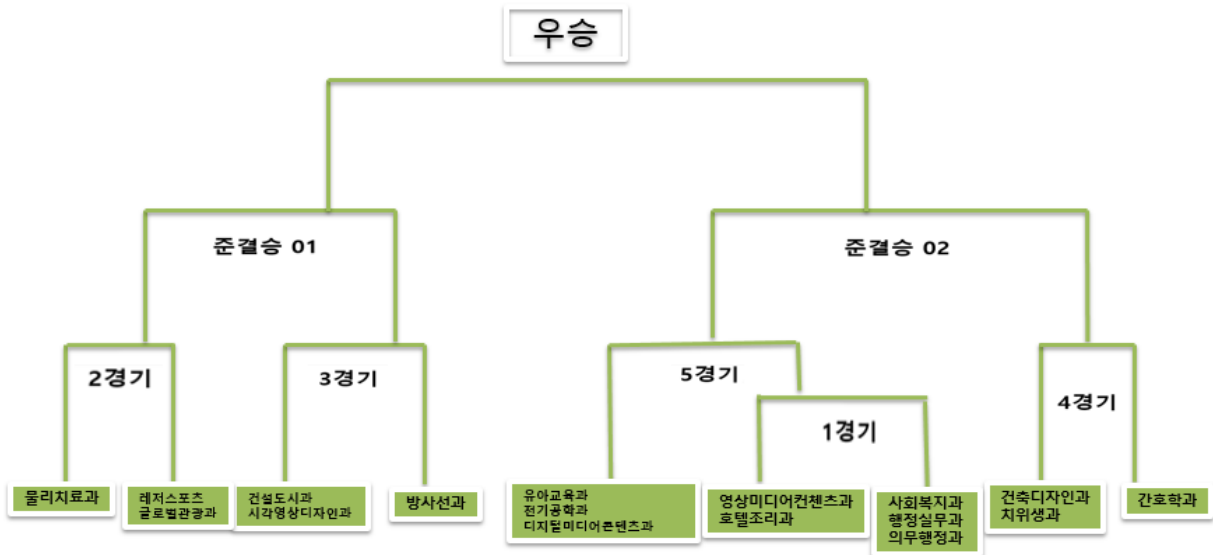

1. 세부 일정

<경기 대진표>

1. 풋살

2. 농구

<경기 대진표>

3. 족구

4. 피구

<경기 대진표>

5. 제주

<종목별 시간>

족구 (분수대 앞)

(주심: 김효준, 부심: 이수인, 이정민, 이지성, 최지원, 박수민)

일정	시간	족구
05/09	10:20~10:50	1
	10:55~11:25	2
	11:30~12:00	3
	13:00~13:30	4
	13:35~14:05	5
	14:10~14:40	6
	14:45~15:25	7
05/10	09:30~10:00	3, 4위전
	10:05~10:35	결승전

피구 (분수대 옆)

(주심: 최예건, 부심: 강기영, 김태은, 최하은, 함예진, 허진경, 방지희)

일정	시간	피구
05/09	10:20~11:00	1
	11:05~11:45	2
	13:00~13:40	3
	13:45~14:25	4
	14:30~15:10	5
	15:15~15:55	6
	16:00~16:40	7
05/10	10:10~10:50	3, 4위전
	11:00~11:40	결승전

계주 (대운동장)

(심판: 서정우, 오서연, 이서진, 김나윤)

일정	시간	미션 계주
05/09	10:25~10:40	1
	10:45~11:00	2
	11:05~11:20	3
	14:00~14:15	결승전

<대진표 번호>

대진표 번호	학과
1	건설도시과 시각영상디자인과
2	영상미디어콘텐츠과 호텔조리과 ACE인재융합부
3	건축디자인과 치위생과
4	방사선과
5	유아교육과 전기공학과 디지털미디어콘텐츠과
6	레저스포츠과 글로벌관광과
7	사회복지과 행정실무과 의무행정과
8	물리치료과
9	간호학과