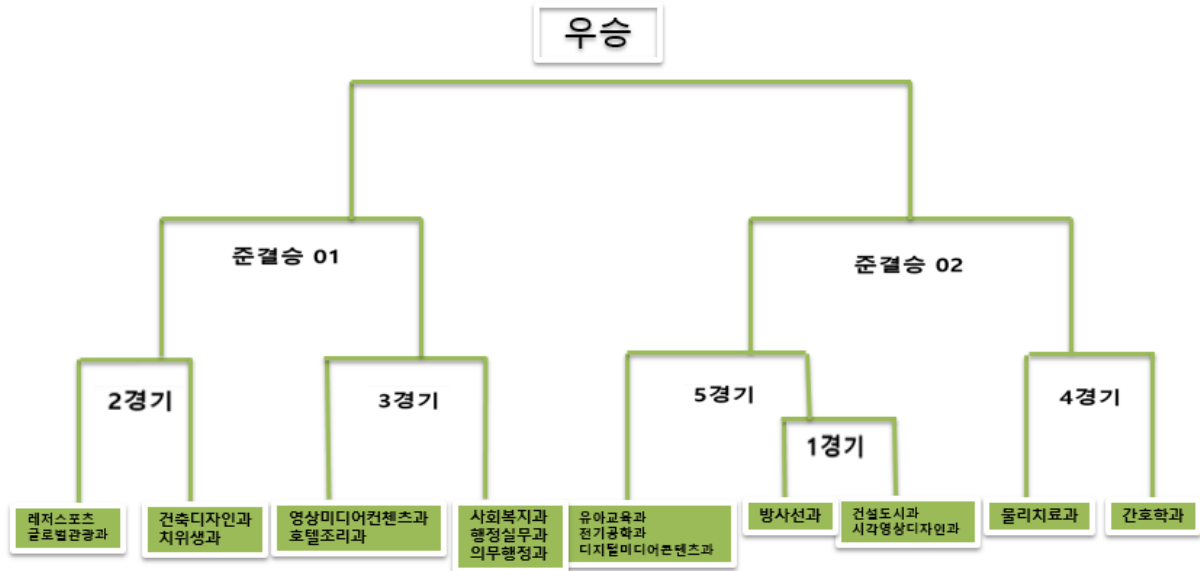

1. 세부 일정

<경기 대진표>

1. 풋살

2. 농구

<경기 대진표>

3. 족구

4. 피구

<경기 대진표>

피구 (분수대 옆)

(주심: 최예건, 부심: 강기영, 김태은, 최하은, 함예진, 허진경, 방지희)

일정	시간	피구
05/09	10:20~11:00	1
	11:05~11:45	2
	13:00~13:40	3
	13:45~14:25	4
	14:30~15:10	5
	15:15~15:55	6
	16:00~16:40	7
05/10	10:10~10:50	3, 4위전
	11:00~11:40	결승전

계주 (대운동장)

(심판: 서정우, 오서연, 이서진, 김나윤)

일정	시간	미션 계주
05/09	10:25~10:40	1
	10:45~11:00	2
	11:05~11:20	3
	14:00~14:15	결승전

<대진표 번호>

대진표 번호	학과
1	건설도시과 시각영상디자인과
2	영상미디어콘텐츠과 호텔조리과 ACE인재융합부
3	건축디자인과 치위생과
4	방사선과
5	유아교육과 전기공학과 디지털미디어콘텐츠과
6	레저스포츠과 글로벌관광과
7	사회복지과 행정실무과 의무행정과
8	물리치료과
9	간호학과