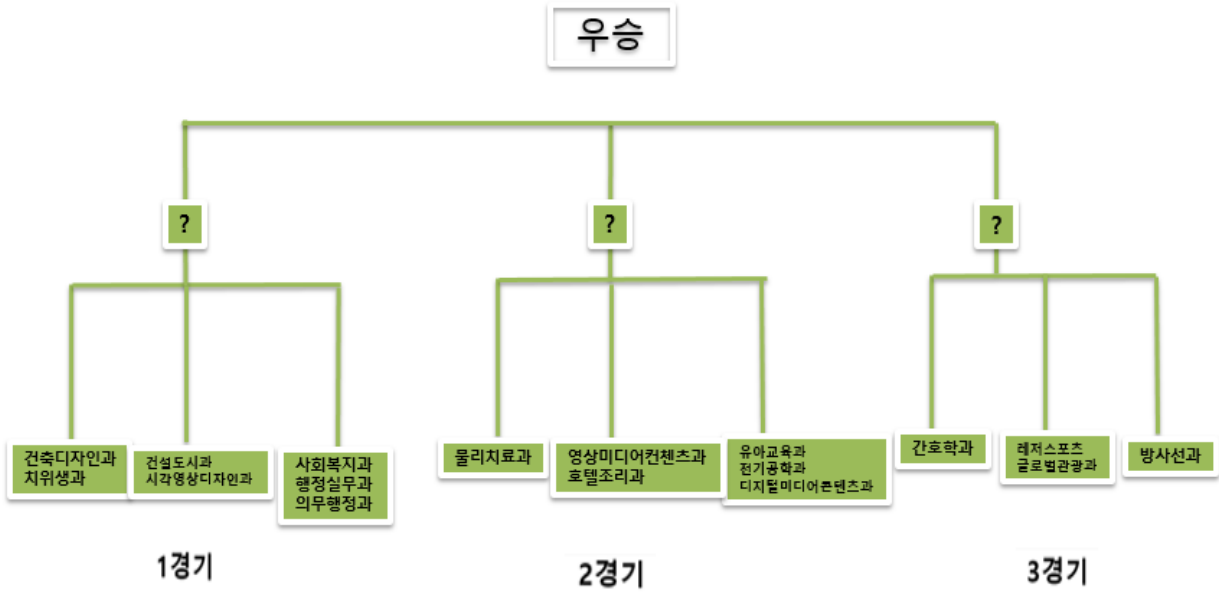

<경기 대진표>

5. 제주

<종목별 시간>

족구 (분수대 앞)

(주심: 김효준, 부심: 이수인, 이정민, 이지성, 최지원, 박수민)

일정	시간	족구
05/09	10:20~10:50	1
	10:55~11:25	2
	11:30~12:00	3
	13:00~13:30	4
	13:35~14:05	5
	14:10~14:40	6
	14:45~15:25	7
05/10	09:30~10:00	3, 4위전
	10:05~10:35	결승전

피구 (분수대 옆)

(주심: 최예건, 부심: 강기영, 김태은, 최하은, 함예진, 허진경, 방지희)

일정	시간	피구
05/09	10:20~11:00	1
	11:05~11:45	2
	13:00~13:40	3
	13:45~14:25	4
	14:30~15:10	5
	15:15~15:55	6
	16:00~16:40	7
05/10	10:10~10:50	3, 4위전
	11:00~11:40	결승전